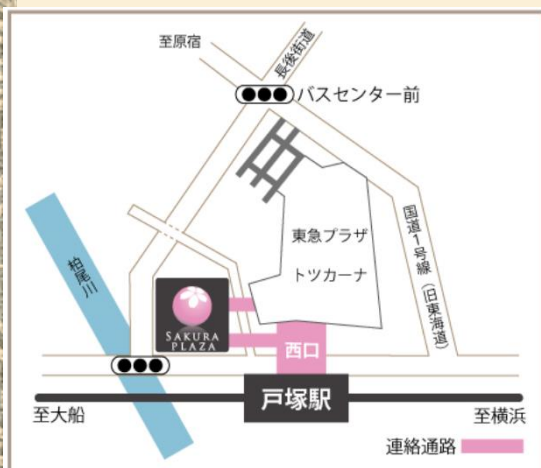

ぜひ、お気軽に足をお運びください。会場でお待ちしています。

指揮 志村 一繁  
(東京混声合唱団)

ピアノ 矢吹 明英

ヴォイストレーナー  
志村 美土里  
(東京混声合唱団)

－会場アクセス－

JR・横浜市営地下鉄「戸塚」駅西口より  
徒歩約2分

横浜市戸塚区戸塚町16番地17  
戸塚区総合庁舎4階

戸塚区民文化センター・さくらプラザ・ホール